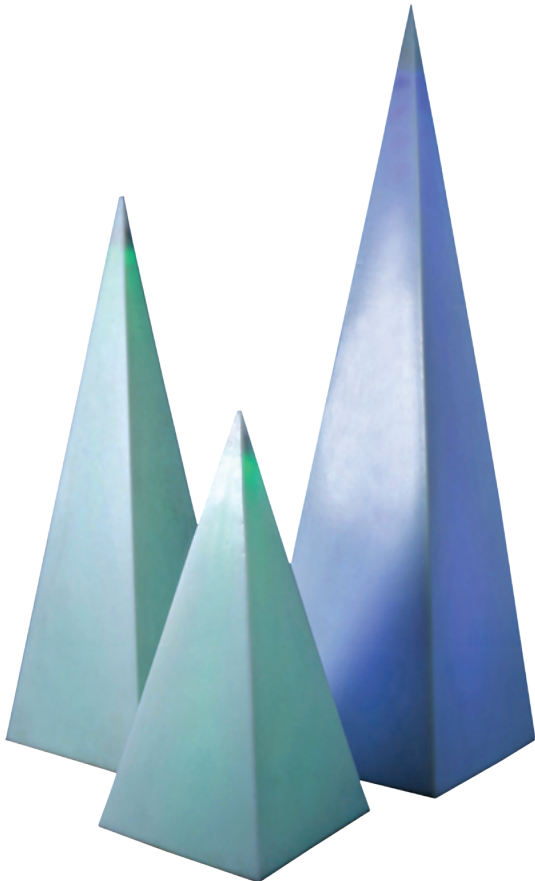

المان هرمي

ابعاد: ارتفاع ١٠٠ ارتفاع ١٥٠ ارتفاع ٢٠٠