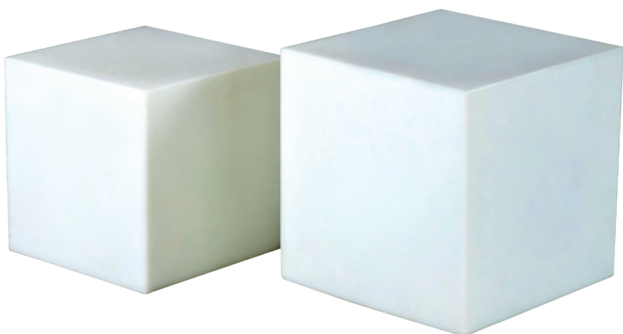

■ باکس نوری

■ ابعاد: □ طول ۲۰ □ عرض ۲۰ □ ارتفاع ۲۰

■ نشیمن باکس هاما

■ ابعاد: □ عرض ۵۰ □ ارتفاع ۵۰

■ نشیمن باکس مستطیل

■ ابعاد: □ طول ۸۰ □ عرض ۴۰ □ ارتفاع ۴۰

■ نشیمن باکس مربع

■ ابعاد: □ طول ۴۵ □ عرض ۴۵