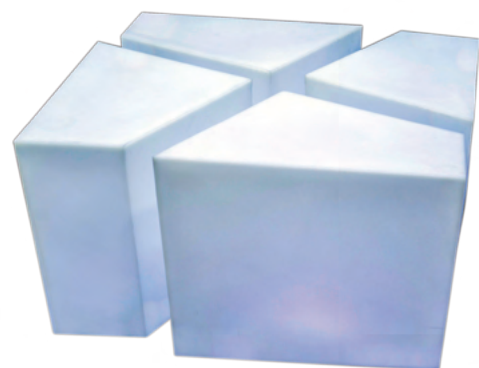

■ میز پازلی

■ ابعاد: عرض ۱۰۰ □ ارتفاع ۶۰