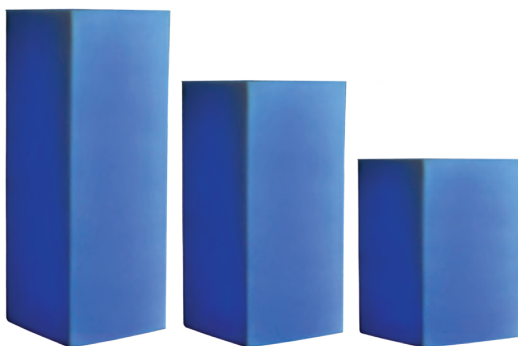

■ ابعاد: طول ۶۵ □ عرض ۶۵ □ ارتفاع ۴۳
 ■ رنگ: سفید، قرمز، مشکی

نشیمن باکس

■ نشیمن باکس مکعب مستطیل

■ ابعاد: □ طول ۱۰۰ □ عرض ۴۰ □ ارتفاع ۶۰

■ نشیمن باکس هلالی

■ ابعاد: □ طول ۱۱۰ □ عرض ۴۰ □ ارتفاع ۴۰

■ باکس قفسه‌ای

- ابعاد: طول ۴۰ □ عرض ۴۰
- ابعاد: طول ۴۰ □ عرض ۴۵

■ نشیمن استوانه‌ای

- ابعاد: ارتفاع ۵۰ □ قطر ۵۰

■ باکس نوری

- ابعاد: طول ۴۰ □ عرض ۴۰ □ ارتفاع ۶۰
- ابعاد: طول ۴۰ □ عرض ۴۰ □ ارتفاع ۸۰
- ابعاد: طول ۴۰ □ عرض ۴۰ □ ارتفاع ۱۰۵