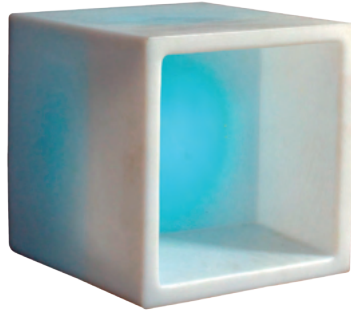

■ ابعاد: طول ۶۵ □ عرض ۶۵ □ ارتفاع ۴۳
 ■ رنگ: سفید، قرمز، مشکی

نشیمن باکس

■ نشیمن باکس مکعب مستطیل

■ ابعاد: □ طول ۱۰۰ □ عرض ۴۰ □ ارتفاع ۶۰

■ نشیمن باکس هلالی

■ ابعاد: □ طول ۱۱۰ □ عرض ۴۰ □ ارتفاع ۴۰

■ باکس قفسه‌ای

- ابعاد: طول ۴۰ □ عرض ۴۰
- ابعاد: طول ۴۰ □ عرض ۴۵

■ نشیمن استوانه‌ای

- ابعاد: ارتفاع ۵۰ □ قطر ۵۰

■ باکس نوری

- ابعاد: طول ۴۰ □ عرض ۴۰ □ ارتفاع ۶۰
- ابعاد: طول ۴۰ □ عرض ۴۰ □ ارتفاع ۸۰
- ابعاد: طول ۴۰ □ عرض ۴۰ □ ارتفاع ۱۰۵

■ باکس نوری

■ ابعاد: □ طول ۲۰ □ عرض ۲۰ □ ارتفاع ۲۰

■ نشیمن باکس هاما

■ ابعاد: □ عرض ۵۰ □ ارتفاع ۵۰

■ نشیمن باکس مستطیل

■ ابعاد: □ طول ۸۰ □ عرض ۴۰ □ ارتفاع ۴۰

■ نشیمن باکس مربع

■ ابعاد: □ طول ۴۵ □ عرض ۴۵