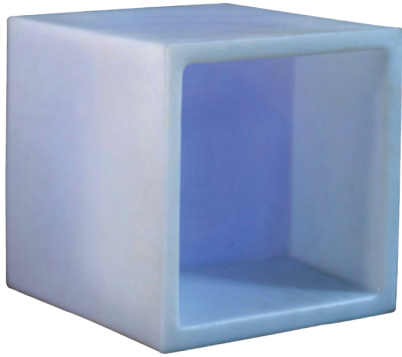

■ ابعاد: طول ۶۵ □ عرض ۶۵ □ ارتفاع ۴۳
 ■ رنگ: سفید، قرمز، مشکی

نشیمن باکس

■ نشیمن باکس مکعب مستطیل

■ ابعاد: □ طول ۱۰۰ □ عرض ۴۰ □ ارتفاع ۶۰

■ نشیمن باکس هلالی

■ ابعاد: □ طول ۱۱۰ □ عرض ۴۰ □ ارتفاع ۴۰

■ باکس قفسه‌ای

- ابعاد: طول ۴۰ □ عرض ۴۰
- ابعاد: طول ۴۰ □ عرض ۴۵

■ نشیمن استوانه‌ای

- ابعاد: ارتفاع ۵۰ □ قطر ۵۰

■ باکس نوری

- ابعاد: طول ۴۰ □ عرض ۴۰ □ ارتفاع ۶۰
- ابعاد: طول ۴۰ □ عرض ۴۰ □ ارتفاع ۸۰
- ابعاد: طول ۴۰ □ عرض ۴۰ □ ارتفاع ۱۰۵

■ باکس نوری

■ ابعاد: □ طول ۲۰ □ عرض ۲۰ □ ارتفاع ۲۰

■ نشیمن باکس هاما

■ ابعاد: □ عرض ۵۰ □ ارتفاع ۵۰

■ نشیمن باکس مستطیل

■ ابعاد: □ طول ۸۰ □ عرض ۴۰ □ ارتفاع ۴۰

■ نشیمن باکس مربع

■ ابعاد: □ طول ۴۵ □ عرض ۴۵