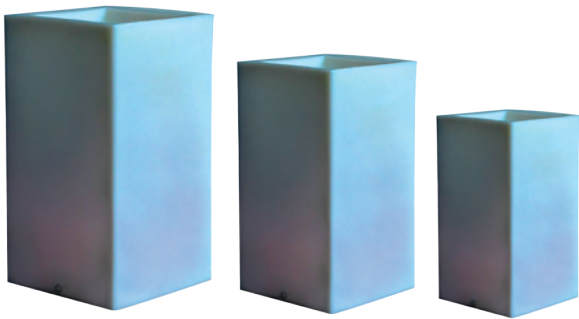

■ ابعاد: □ ارتفاع ۲۲ □ قطر ۲۷

■ استوانه‌ای سه تیکه

■ ابعاد: □ ارتفاع ۳۰ □ ارتفاع ۶۰ □ ارتفاع ۹۰

طرح لوزی

ابعاد:	ارتفاع ۵۰	قطر ۵۰
ابعاد:	ارتفاع ۱۰۰	قطر ۵۰
ابعاد:	ارتفاع ۱۰۰	قطر ۱۰۰

رومیزی

ابعاد:	ارتفاع ۲۲	قطر ۲۴
--------	-----------	--------