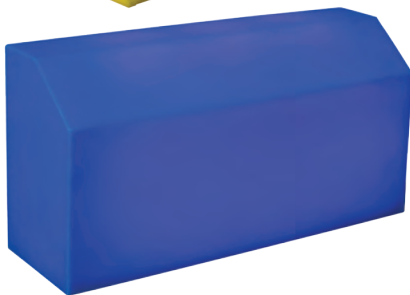

- ابعاد: عرض ۱۵ □ ارتفاع ۲۵
- ابعاد: عرض ۱۵ □ ارتفاع ۳۵
- رنگ: سفید، زرد، آبی، قرمز □

جدول هلال

- ابعاد: طول ۴۵ □ عرض ۱۵ □ ارتفاع ۲۵
- ابعاد: طول ۴۵ □ عرض ۱۵ □ ارتفاع ۳۵
- رنگ: سفید، زرد، آبی، قرمز □

جدول نورانی

- ابعاد: طول ۵۰ □ عرض ۱۵ □ ارتفاع ۲۵
- ابعاد: طول ۵۰ □ عرض ۱۵ □ ارتفاع ۳۵
- رنگ: سفید، زرد، آبی، قرمز □

جدول وسط

- ابعاد: طول ۵۰ □ عرض ۱۵ □ ارتفاع ۳۵
- رنگ: سفید، زرد، آبی، قرمز □

■ تیر چراغ برق

■ ابعاد: عرض ۳۵ □ ارتفاع ۲۵۰

■ لامپ

■ ابعاد: ارتفاع ۱۳۰ □ قطر ۸۰

■ آبنما سه طبقه

■ ابعاد: ارتفاع ۱۴۰ □ قطر ۱۲۵

■ آبنما کروی

■ ابعاد: قطر ۸۰

■ آبنما استوانه

■ ابعاد: ارتفاع ۷۰ □ قطر ۴۰
■ ابعاد: ارتفاع ۸۰ □ قطر ۴۵
■ ابعاد: ارتفاع ۹۰ □ قطر ۵۰