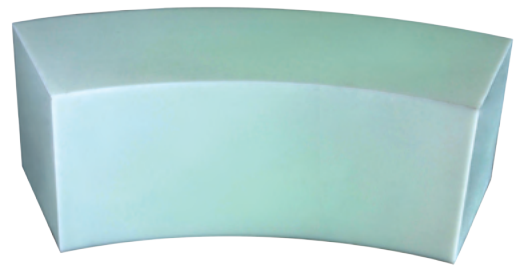

■ ابعاد: طول ۶۵ □ عرض ۶۵ □ ارتفاع ۴۳
 ■ رنگ: سفید، قرمز، مشکی

نشیمن باکس

■ نشیمن باکس مکعب مستطیل

■ ابعاد: □ طول ۱۰۰ □ عرض ۴۰ □ ارتفاع ۶۰

■ نشیمن باکس هلالی

■ ابعاد: □ طول ۱۱۰ □ عرض ۴۰ □ ارتفاع ۴۰

■ باکس قفسه‌ای

- ابعاد: طول ۴۰ □ عرض ۴۰
- ابعاد: طول ۴۰ □ عرض ۴۵

■ نشیمن استوانه‌ای

- ابعاد: ارتفاع ۵۰ □ قطر ۵۰

■ باکس نوری

- ابعاد: طول ۴۰ □ عرض ۴۰ □ ارتفاع ۶۰
- ابعاد: طول ۴۰ □ عرض ۴۰ □ ارتفاع ۸۰
- ابعاد: طول ۴۰ □ عرض ۴۰ □ ارتفاع ۱۰۵