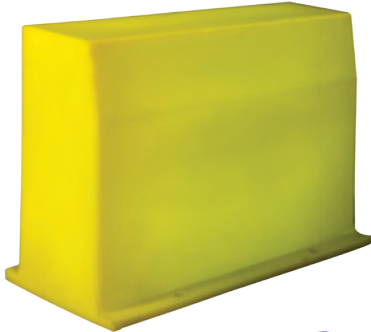

کانٹر ۳۵

سایر ۳۹

شهری

■ نیمکت شهری تمام پلی اتیلن

■ ابعاد: □ طول ۱۸۹ □ عرض ۵۸ □ ارتفاع ۹۲

■ نیمکت شاسی فلزی

■ ابعاد: □ طول ۱۶۰ □ عرض ۷۹ □ ارتفاع ۸۹

جدول کنج

- ابعاد: عرض ۱۵ □ ارتفاع ۲۵
- ابعاد: عرض ۱۵ □ ارتفاع ۳۵
- رنگ: سفید، زرد، آبی، قرمز □

جدول هلال

- ابعاد: طول ۴۵ □ عرض ۱۵ □ ارتفاع ۲۵
- ابعاد: طول ۴۵ □ عرض ۱۵ □ ارتفاع ۳۵
- رنگ: سفید، زرد، آبی، قرمز □

جدول نورانی

- ابعاد: طول ۵۰ □ عرض ۱۵ □ ارتفاع ۲۵
- ابعاد: طول ۵۰ □ عرض ۱۵ □ ارتفاع ۳۵
- رنگ: سفید، زرد، آبی، قرمز □

جدول وسط

- ابعاد: طول ۵۰ □ عرض ۱۵ □ ارتفاع ۳۵
- رنگ: سفید، زرد، آبی، قرمز □

■ تیر چراغ برق

■ ابعاد: عرض ۳۵ □ ارتفاع ۲۵۰