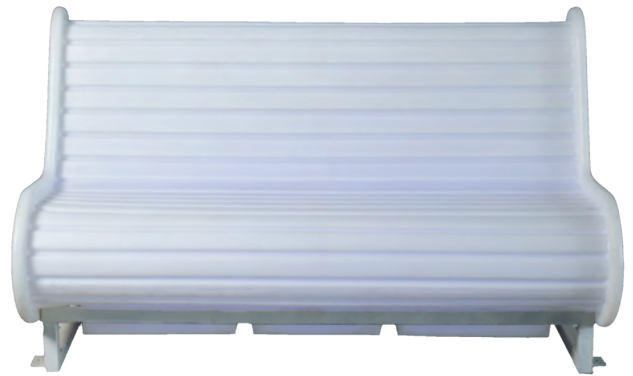

آذین نور

بزرگ‌ترین تولیدکننده محصولات
پلی‌اتیلن نورانی در خاورمیانه

شہری ۳

دکوراتیو ۷

گلدان ۱۳

صندلی و مبلمان ۲۱

میز ۲۵

نشیمن باکس ۳۱

کانٹر ۳۵

سایر ۳۹

شهری

■ نیمکت شهری تمام پلی اتیلن

■ ابعاد: □ طول ۱۸۹ □ عرض ۵۸ □ ارتفاع ۹۲

■ نیمکت شاسی فلزی

■ ابعاد: □ طول ۱۶۰ □ عرض ۷۹ □ ارتفاع ۸۹

جدول کنج

- ابعاد: طول ۵۰ □ عرض ۱۵ □ ارتفاع ۲۵
- ابعاد: طول ۵۰ □ عرض ۱۵ □ ارتفاع ۳۵
- رنگ: سفید، زرد، آبی، قرمز □

جدول وسط

- ابعاد: طول ۵۰ □ عرض ۱۵ □ ارتفاع ۳۵
- رنگ: سفید، زرد، آبی، قرمز □

■ تیر چراغ برق

■ ابعاد: عرض ۳۵ □ ارتفاع ۲۵۰