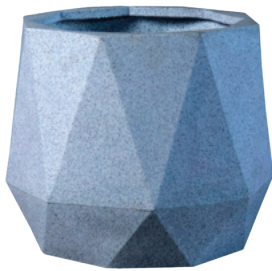

۴ ضلعی هلما

ابعاد:	طول ۳۵	عرض ۳۵	ارتفاع ۴۵
ابعاد:	طول ۳۵	عرض ۳۵	ارتفاع ۶۵
ابعاد:	طول ۳۵	عرض ۳۵	ارتفاع ۹۵

استوانه هلما

ابعاد:	ارتفاع ۴۵	قطر ۳۵
ابعاد:	ارتفاع ۶۵	قطر ۳۵
ابعاد:	ارتفاع ۹۵	قطر ۳۵

طرح گل

ابعاد: □ طول ۱۲۰ □ عرض ۶۰ □ ارتفاع ۶۰

افراجم

ابعاد: □ طول ۴۳ □ عرض ۴۳ □ ارتفاع ۹۰

گلدان آنتیک

ابعاد: □ طول ۲۸ □ عرض ۲۸ □ ارتفاع ۶۰
 ابعاد: □ طول ۳۴ □ عرض ۳۴ □ ارتفاع ۸۰

ایتالیایی

ابعاد: □ ارتفاع ۱۸ □ ارتفاع ۴۰ □ ارتفاع ۷۰
 رنگ: □ سفید، مشکی

■ منشوری کوچک

- ابعاد: □ طول ۴۲ □ عرض ۲۸
- رنگ: □ سفید، مشکی، طرح سنگ

■ منشوری

- ابعاد: □ طول ۵۴ □ عرض ۵۴
- ابعاد: □ طول ۴۰ □ عرض ۴۰
- رنگ: □ سفید، مشکی، طرح سنگ

■ کلاسیک بزرگ

- ابعاد: □ ارتفاع ۲۵ □ قطر ۷۰
- رنگ: □ سفید، مشکی