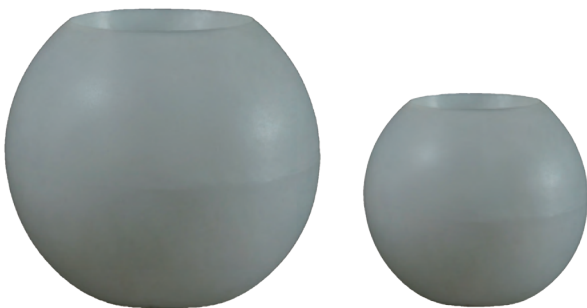

گلدان

استوانه‌ای

- ابعاد: ارتفاع ۷۰ □ قطر ۴۰
- ابعاد: ارتفاع ۸۰ □ قطر ۴۵
- ابعاد: ارتفاع ۹۰ □ قطر ۵۰

مكعب

- ابعاد: طول ٤٠ □ عرض ٤٠
- ابعاد: طول ٤٥ □ عرض ٤٥

مربع منحنى

- ابعاد: ارتفاع ٥٠ و ١٠٠ □

مستطيل

- ابعاد: طول ٨٠ □ عرض ٤٠ □ ارتفاع ٦٠
- ابعاد: طول ١٠٠ □ عرض ٤٠ □ ارتفاع ٦٠

كروى

- ابعاد: قطر ٥٠ و ٨٠ □

■ مربع ایستاده

■ ابعاد: □ طول ۴۳ □ عرض ۴۳ □ ارتفاع ۸۰ و ۱۰۰

■ سینوسی مربع

■ ابعاد: □ طول ۵۰ □ عرض ۵۰

■ سینوسی گرد