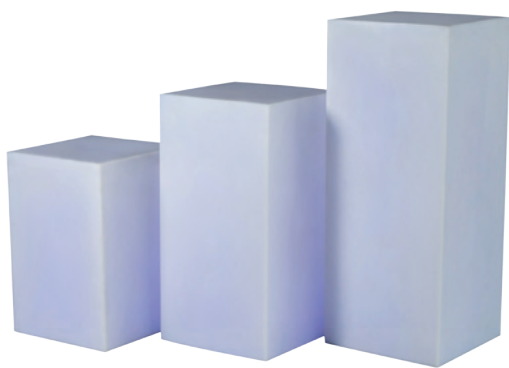

■ ابعاد: □ ارتفاع ۶۰

■ میز سوارز مخروطی بلند

■ ابعاد: □ ارتفاع ۱۱۰

■ میز غذاخوری مخروطی

■ ابعاد: □ ارتفاع ۸۰ □ قطر ۱۱۰

■ میز عسلی دوپل

■ ابعاد: □ ارتفاع ۴۸ □ قطر ۶۹

■ میز عسلی پایه استیل

■ ابعاد: □ طول ۷۹ □ عرض ۵۹ □ ارتفاع ۵۰

■ میز غذاخوری استوانه

■ ابعاد: □ ارتفاع ۸۰ □ قطر ۶۰

■ میز عسلی جلو مبلی

■ ابعاد: ارتفاع ۵۳ □ قطر ۷۸

■ میز غذاخوری مربع

■ ابعاد: طول ۶۰ □ عرض ۶۰ □ ارتفاع ۷۰

■ میز مستطیل تشریفات هلمما

■ ابعاد: طول ۶۵ □ عرض ۶۵ □ ارتفاع ۴۳
 ■ رنگ: سفید، قرمز، مشکی

نشیمن باکس

■ نشیمن باکس مکعب مستطیل

■ ابعاد: □ طول ۱۰۰ □ عرض ۴۰ □ ارتفاع ۶۰

■ نشیمن باکس هلالی

■ ابعاد: □ طول ۱۱۰ □ عرض ۴۰ □ ارتفاع ۴۰

■ باکس قفسه‌ای