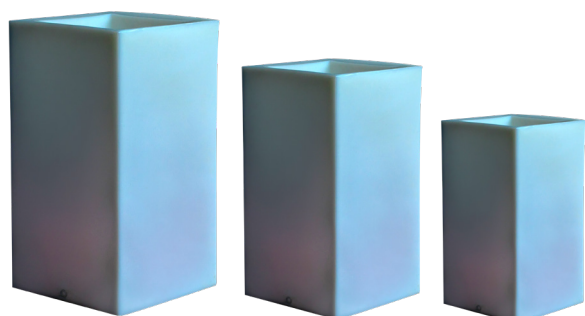

■ چهار ضلعی هلمه

■ ابعاد: □ طول ۳۵ □ عرض ۳۵ □ ارتفاع ۴۵
■ ابعاد: □ طول ۳۵ □ عرض ۳۵ □ ارتفاع ۶۵
■ ابعاد: □ طول ۳۵ □ عرض ۳۵ □ ارتفاع ۹۵