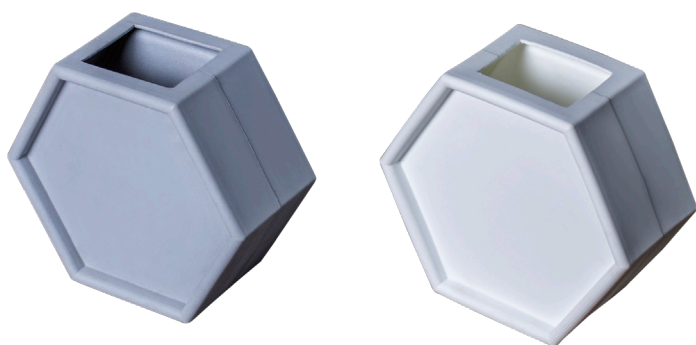

ایتالیایی

ابعاد:

ارتفاع ۱۸

ارتفاع ۴۰

ارتفاع ۵۵

ارتفاع ۷۰

رنگ:

سفید، مشکی، طوسی

زیر گلدان ایتالیایی

ابعاد:

قطر ۲۷

شش ضلعی

ابعاد:

ارتفاع ۲۸

عرض ۱۵

رنگ:

سفید، مشکی، طوسی

کوانتوم

ابعاد:

ارتفاع ۵۳

عرض ۲۸

رنگ:

سفید، مشکی، طوسی

■ منشوری کوچک