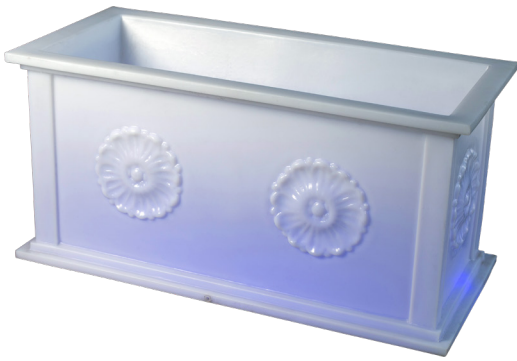

لِنوس

بزرگ‌ترین تولیدکننده محصولات
پلی اتیلن نورانی در خاورمیانه

■ استوانه‌ای

- ابعاد: ارتفاع ۷۰ □ قطر ۴۰
- ابعاد: ارتفاع ۸۰ □ قطر ۴۵
- ابعاد: ارتفاع ۹۰ □ قطر ۵۰

■ مکعب

- ابعاد: طول ۴۰ □ عرض ۴۰
- ابعاد: طول ۴۵ □ عرض ۴۵

■ سینوسی مربع

■ ابعاد: □ طول ۵۰ □ عرض ۵۰

■ سینوسی گرد

■ ابعاد: □ ارتفاع ۲۲ □ قطر ۲۷

■ استوانه‌ای سه تیکه

■ ابعاد: □ ارتفاع ۳۰ □ ارتفاع ۶۰ □ ارتفاع ۹۰

■ طرح لوزی

■ ابعاد: □ ارتفاع ۵۰ □ قطر ۵۰
■ ابعاد: □ ارتفاع ۱۰۰ □ قطر ۵۰
■ ابعاد: □ ارتفاع ۱۰۰ □ قطر ۱۰۰

■ رومیزی

■ ابعاد: □ ارتفاع ۲۲ □ قطر ۲۴

■ چهار ضلعی هلمه

■ ابعاد: □ طول ۳۵ □ عرض ۳۵ □ ارتفاع ۴۵
■ ابعاد: □ طول ۳۵ □ عرض ۳۵ □ ارتفاع ۶۵
■ ابعاد: □ طول ۳۵ □ عرض ۳۵ □ ارتفاع ۹۵

■ استوانه هلمما

■ ابعاد:	□ ارتفاع ۴۵	□ قطر ۳۵
■ ابعاد:	□ ارتفاع ۶۵	□ قطر ۳۵
■ ابعاد:	□ ارتفاع ۹۵	□ قطر ۳۵

■ طرح گل

■ ابعاد:	□ طول ۱۲۰	□ عرض ۶۰	□ ارتفاع ۶۰
----------	-----------	----------	-------------

■ افراجم

■ ابعاد:	□ طول ۴۳	□ عرض ۴۳	□ ارتفاع ۹۰
----------	----------	----------	-------------

■ آنتیک

■ ابعاد:	□ طول ۲۸	□ عرض ۲۸	□ ارتفاع ۶۰
■ ابعاد:	□ طول ۳۴	□ عرض ۳۴	□ ارتفاع ۸۰